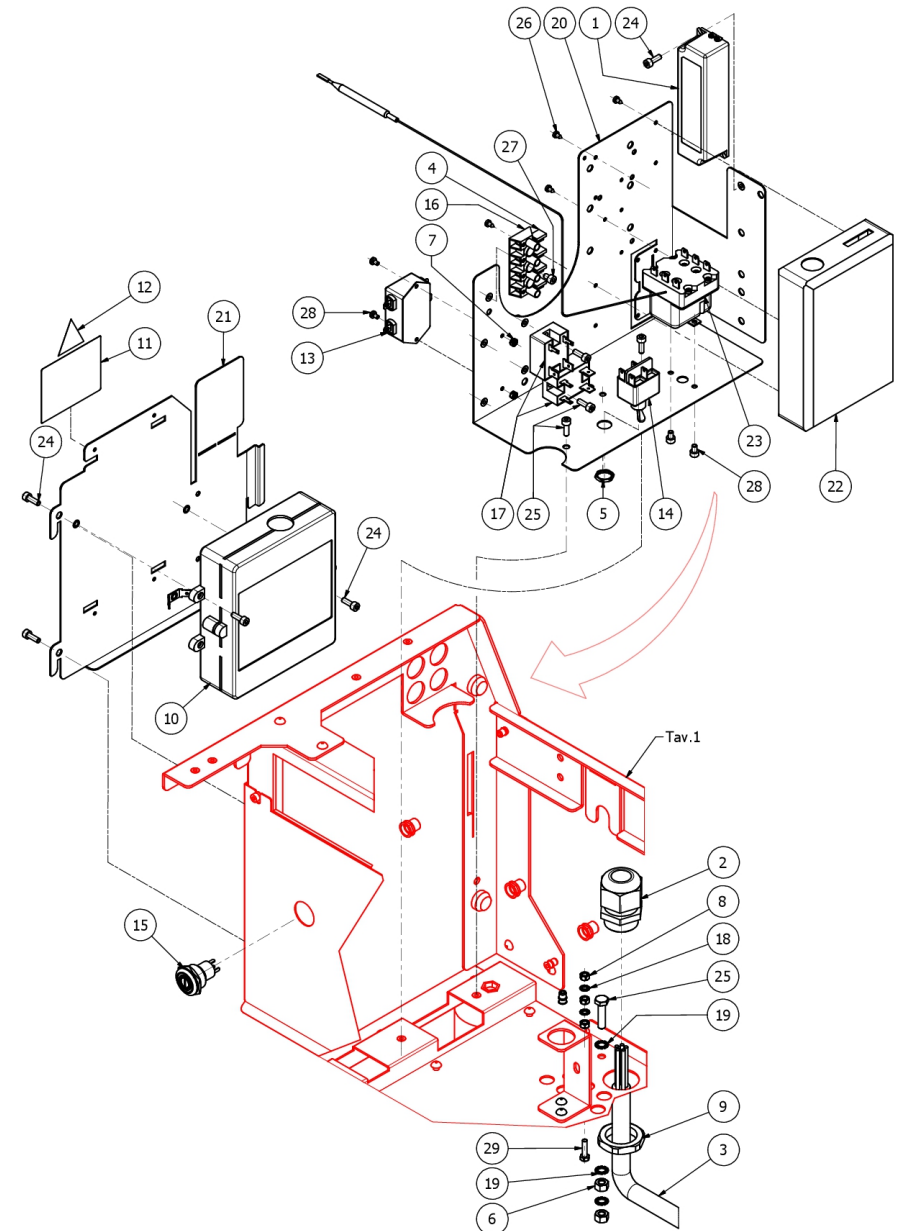

TABLE 6
ARCADIA PID

POS	CODE	DESCRIPTION
1	7660506	POWER PACK 12V 90-260V LPV-20-12
2	7614002	CABLE-PRESS PG21 POLYAMIDE
3	3553904.02	CABLE H07RNF 5X2.5-2,2MT S/KIT
3	3552404.02	CABLE H07RNF 3X2.5-2,2MT S/KIT
4	7611005	COPRIFASTON PRESS.1/8
5	7822605	HEXAGONAL NUT FOR SWITCH
6	7821403	NUT M6 UNI 5587 OT
7	7822602	NUT M3 OT
8	7822603	NUT M4 OT
9	7614004	NUT PG21 ES.30 H6 POLYAMIDE
10	7662755.01PR	DOSAGE EL.SHUTTLE ARCADIA DE+DISP
11	5520512	MULTITENSION ADHESIVE LABEL
12	5520502	TENSION TRIANGULAR LABEL
13	7663007	ANTI-RIST FILTER 0.1MF (X2) SH
14	7633326	BIPOLAR SWITCH LEVER
15	7633354SG	ARCADIA SWITCH
16	7612514	4 CONTACTS CLIP
17	7635426	RELAIS SSR COMPACT
18	7814001	WASHER D4 DIN 6798A A2
19	7814005	FAN WASHER D6
20	5055750.04LL	FIXED ELECTRONIC BOX ARCADIA
21	5055749LW	MOBILE ELECTRONIC BOX ARCADIA
22	7662756.04PR	PID CARD ARCADIA DE+DISPLAY
23	7434001	THERMOSTAT MANUAL
24	7816002	SCREW TCEI M4X12 UNI 5931 A2
25	7816418	SCREW
26	7818009	LIVES AUTOF.TB D2.9X6.5 INOX
27	7816017	SCREW TCEI M4X6
28	7809809	PLASTIC SCREW TCI M3X5 DIN7985
29	7826411	SCREW TE M4X16 UNI 5739 OT

TABLE 6
ARCADIA PID