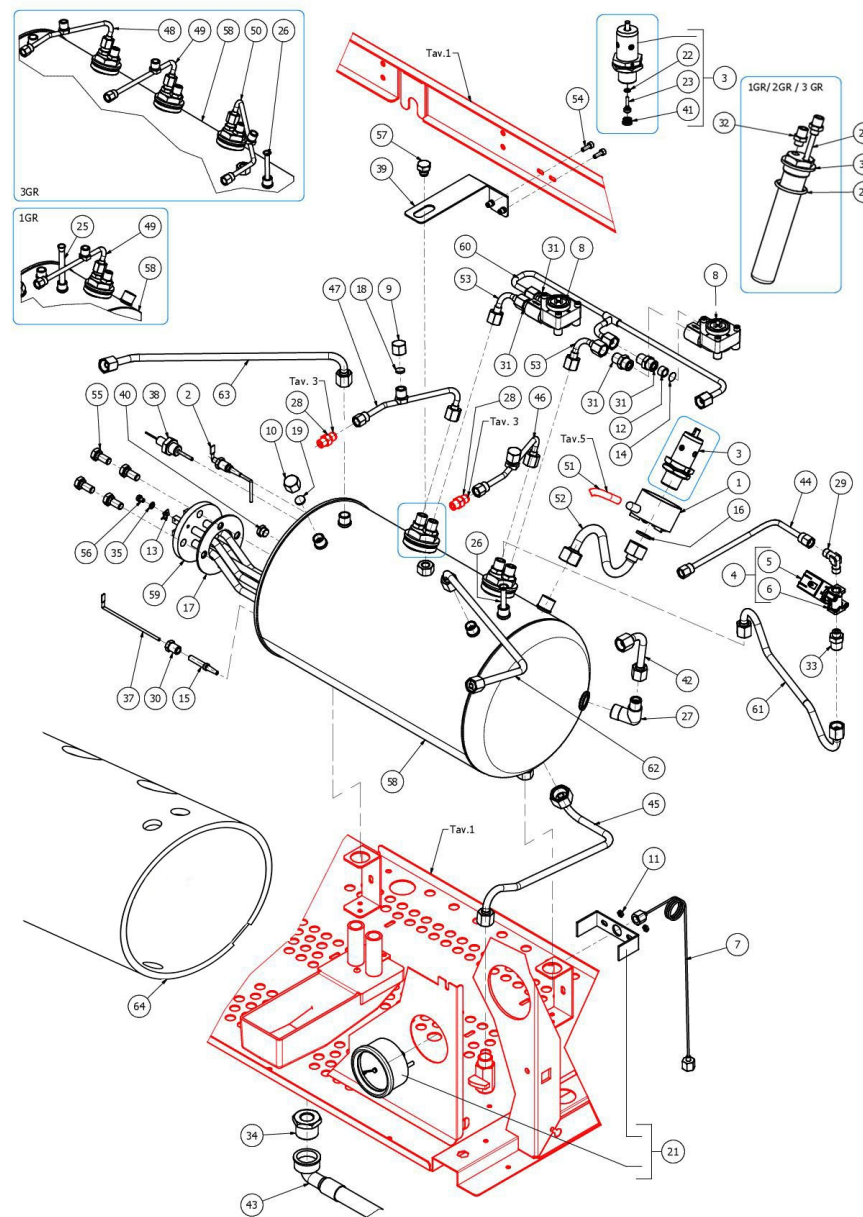

BEZZERA

ARCADIA NEW PID

TABLE 4
ARCADIA PID

POS	CODE	DESCRIPTION
1	5963047.01	CUP+O-RING+PLUG
2	5973131LL	ASSY PROBE MAX LEVEL ARCADIA
3	5965015.07	COMPLETE SAFETY VALVE 1,65 BAR
4	7702322.01	EV.2VIE OLAB 220/230V 25BAR SMALL
5	7630341	COIL EV.220/230V OLAB 2 WAY SMALL
7	7400909	PUMP CAPILLARY
8	7431001.01	VOLUMETRIC COUNTER+AUTOMATIC LED
9	5221813	PLUG M12X1 OT
10	5221840	CAP NUT M13 OT
11	7822603	INOX NUT M4 UNI5587
12	5191501	SPACER D11X8X6.5 PTFE
13	7615003	FASTON 45° HOLE D4.3
14	5471041	NET FILTER D11 AISI 304
15	5192001	PROBE SHEATH D8 X 45 HOLE D3 PTFE
16	5494025	PTFE GASKET
17	5492006	GASKET D76 X 39 X 2 ASBESTOS FREE
18	5492008	GASKET D10 X 2
19	5492020	GASKET D11.5 X 2
20	5495007	COPPER GASKET D32X40
21	7432514	PRESSURE GAUGE D60 20BAR CHROMED
22	7496094	O-RING GASKET 102 VITON 70SH
23	5264017.02	SAFETY VALVE PIN
24	5963186R	ASSY INJECTOR 150MM 8 HOLES
25	5192310	SUCTION HOSE D8X1 150MM PTFE DE VER
26	5192316	PESCANTE D6X1 L=180 PTFE B2013
27	5301507TR	UNION ELBOW M13X3/8
28	5302014AL	STRAIGHT FITTING M13 - 1/8
29	7303001TR	UNION ELBOW 1/8
30	5225205	STRAIGHT FITTING M10 OT
31	5302089AL	FITTING M12X1/4 H32,5

BEZZERA

ARCADIA NEW PID

TABLE 4
ARCADIA PID