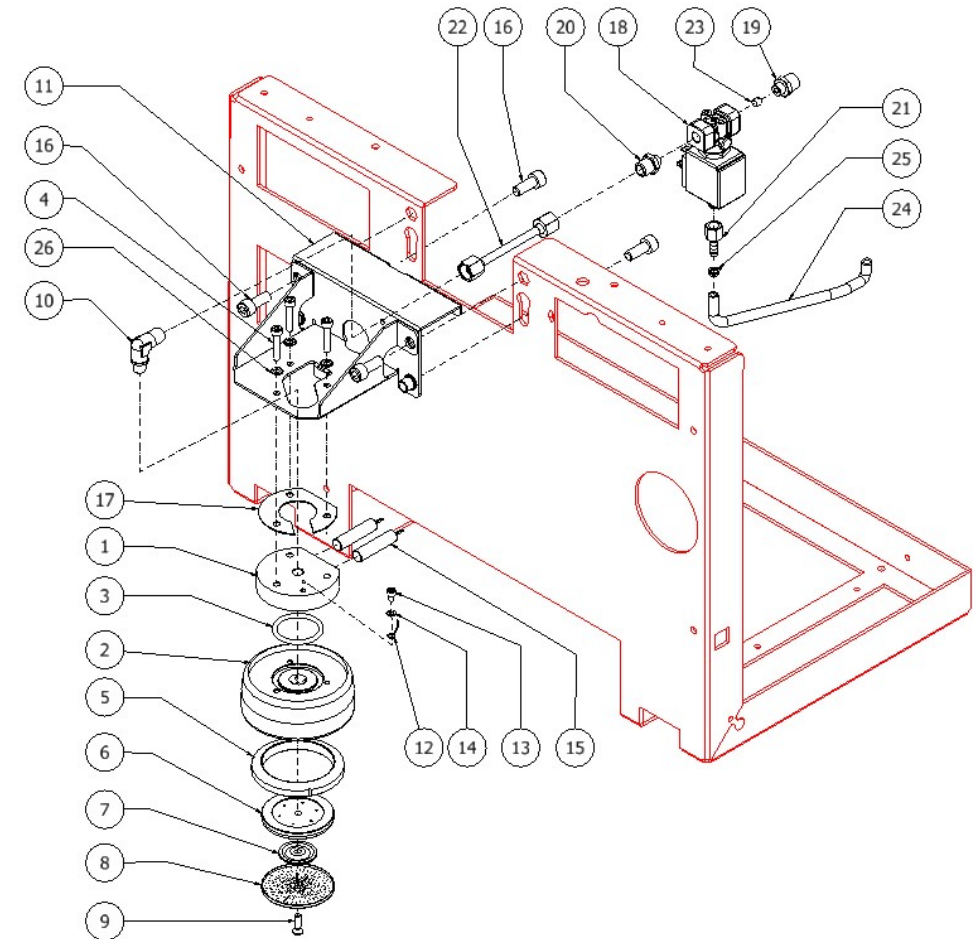

BEZZERA

ARCADIA NEW PID

TABLE 3
ARCADIA PID

POS	CODE	DESCRIPTION
1	5283520.03AL	CARTDRIDGE FLANGE
2	5280502TW-AL	COUPLING RING DENICROMAL
3	7496004.01	GASKET OR 139 VITON FDA
4	7816031	SCREW
5	7493025	GASKET RING H8,5 65SH BLUE
6	5285512AL	SHOWER-HOLDER FOR DIFFUSION
7	5285513AL	DIFFUSOR
8	5470501	SHOWER D57 AISI 304
9	7809903	SCREWS POLIERS M5X16 A4 AISI316
10	5301504AL	ELBOW FITTING M12X1/8
11	5018471.01LL	ARCADIA PID SUPPORT GROUP W/COMPASS
12	7666013	PROBE RING FOR PID
13	7816017	SCREW TCEI M4X6
14	7814001	WASHER D4 DIN 6798A A2
15	5963182.01	ASSY HEATING ELEMENT CARTRIDGE
16	7816014	SCREW M8X20 UNI5931 A2
17	5859931	ARCADIA PID GROUP GASKET PRESPAN
18	7702418	SOLENOID VALVE 3 WAYS ODE 230/240V
19	5302091AL	FITTING M13-1/8"
20	5302090AL	FITTING M12-1/8"
21	5370313	GROUP E. VALVE DRAIN RUBBER HOLDER
22	5162485LL	GROUP PIPE
23	5223003	JET M6 X 6 HOLE D0.8 OT
24	5194547	SILICON PIPE 8X5X150 arcadia 1 and 3 group
24	5194586	HOSE 8X5 L=200 SILICONE arcadia 2 group
24	5194698	SILICON PIPE
24	5194540	SILICON PIPE D8X5X1.5 L=300 arcadia 3 group
25	7611516	CLAMP 10086
26	7814002	NOTCHED WASHER D4

BEZZERA

ARCADIA NEW PID

TABLE 3
ARCADIA PID