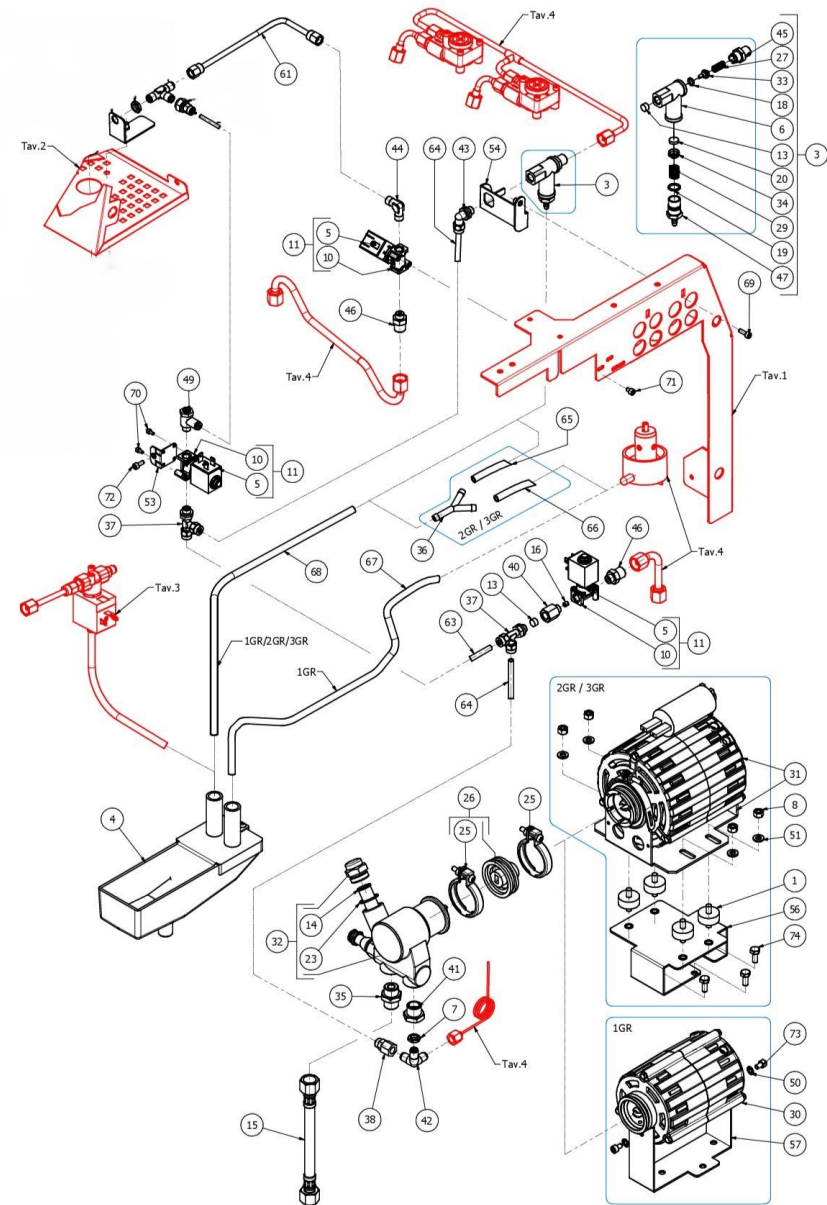

BEZZERA

ARCADIA NEW PID

TABLE 5
ARCADIA PID

TABLE 6
ARCADIA PID

POS	CODE	DESCRIPTION
1	7660506	POWER PACK 12V 90-260V LPV-20-12
2	7614002	CABLE-PRESS PG21 POLYAMIDE
3	3553904.02	CABLE H07RNF 5X2.5-2,2MT S/KIT
3	3552404.02	CABLE H07RNF 3X2.5-2,2MT S/KIT
4	7611005	COPRIFASTON PRESS.1/8
5	7822605	HEXAGONAL NUT FOR SWITCH
6	7821403	NUT M6 UNI 5587 OT
7	7822602	NUT M3 OT
8	7822603	NUT M4 OT
9	7614004	NUT PG21 ES.30 H6 POLYAMIDE
10	7662755.01PR	DOSAGE EL.SHUTTLE ARCADIA DE+DISP
11	5520512	MULTITENSION ADHESIVE LABEL
12	5520502	TENSION TRIANGULAR LABEL
13	7663007	ANTI-RIST FILTER 0.1MF (X2) SH
14	7633326	BIPOLAR SWITCH LEVER
15	7633354SG	ARCADIA SWITCH
16	7612514	4 CONTACTS CLIP
17	7635426	RELAIS SSR COMPACT
18	7814001	WASHER D4 DIN 6798A A2
19	7814005	FAN WASHER D6
20	5055750.04LL	FIXED ELECTRONIC BOX ARCADIA
21	5055749LW	MOBILE ELECTRONIC BOX ARCADIA
22	7662756.04PR	PID CARD ARCADIA DE+DISPLAY
23	7434001	THERMOSTAT MANUAL
24	7816002	SCREW TCEI M4X12 UNI 5931 A2
25	7816418	SCREW
26	7818009	LIVES AUTOF.TB D2.9X6.5 INOX
27	7816017	SCREW TCEI M4X6
28	7809809	PLASTIC SCREW TCI M3X5 DIN7985
29	7826411	SCREW TE M4X16 UNI 5739 OT