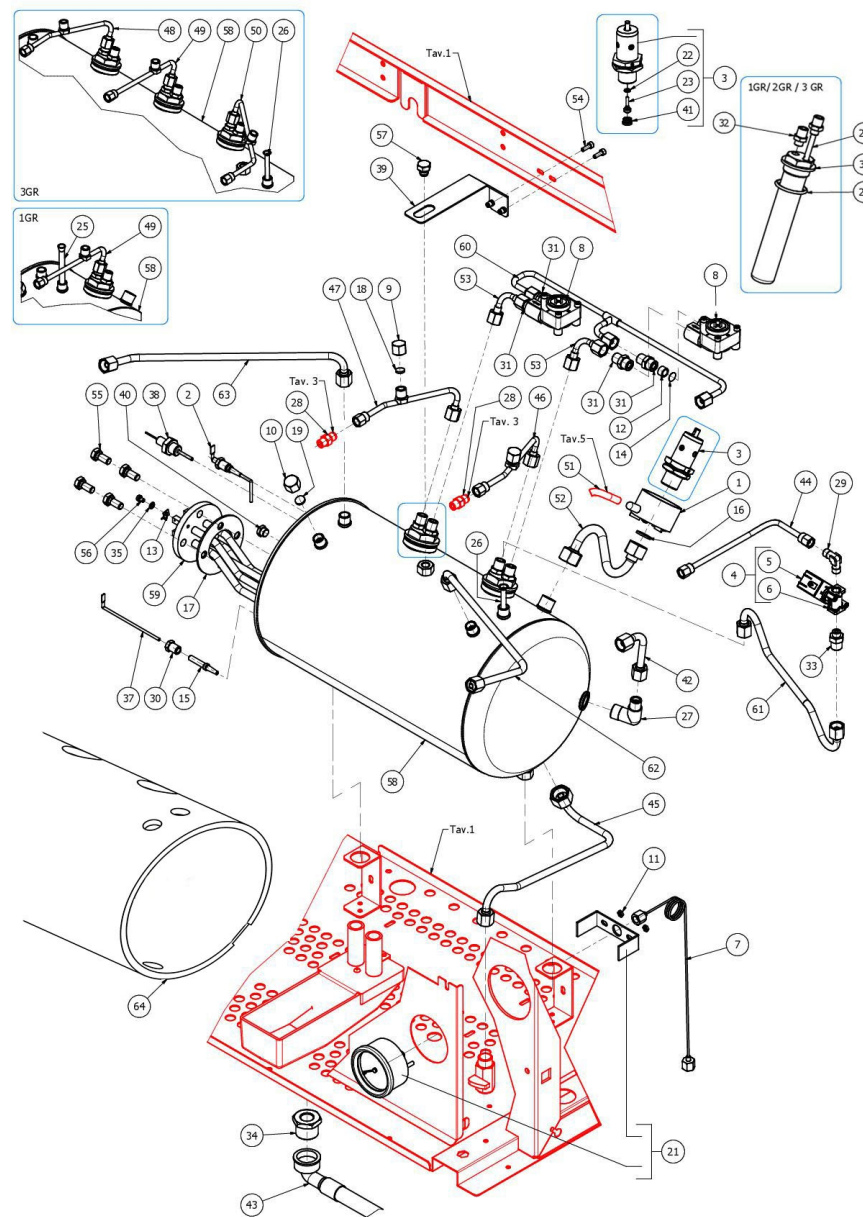

BEZZERA

ARCADIA NEW PID

TABLE 4
ARCADIA PID

POS	CODE	DESCRIPTION
31	5302088AL	FITTING M12X1/4 H24,5
32	7304547TR	FITTING M12X1/8
33	5302014AL	FITTING M13X1/8
34	5225294	FITTING M/F 3/4X3/8
35	7814001	WASHER D4 DIN 6798A A2
36	5329022DC-AL	EXCHANGER 2 HOLES L=155 ARCADIA
37	5265812LW	PROBE MINIMUM LEVEL D3X110-4,8
38	7666008	PROBE X THERMOPID AISI316 D3
39	5058460.01LL	BOILER SUPPORT ARCADIAW/COMPASSES
40	5226402	PLUG 1/8
41	5226417.01	SECURITY VALVE 1/8"G PLUG
42	5163355LL	LOAD BOILER TUBE ARCADIA
43	7303503	PIPE D12.7X18.8 3/4FC L=200CM
44	5162393LL	ARCADIA MIXER TUBE
45	5163358.01LL	DRAIN TUBE BOILER ARCADIA
46	5162479LL	TUBE SC-EV ARCADIA PID 2GR RIGHT
47	5162478LL	TUBE SC-EV ARCADIA PID 2GR. LEFT
48	5162480LL	TUBE SC-EV ARCADIA PID 3GR. LEFT
49	5162481LL	TUBE SC-EV ARCADIA 1-3 GR.
50	5162482LL	TUBE SC-EV ARCADIA 3GR. RIGHT
51	5194646	SILICON TUBE 8X5X600
51	5194550	SILICON TUBE 8X5X400
51	5194540	SILICON TUBE 8X5X300
52	5164087LL	SAFETY VALVE PIPE
53	5162476LL	TUBE HEAT EXCHANGER-VOLUMETRIC COUNT.
54	7816002	SCREW TCEI M4X12 UNI 5931 A2
55	7816423	CREW TE M8X18 UNI5739 A2
56	7826212	SCREW TCI M4X6 UNI 6107 OT
57	7816401	SCREW TE M10X10 UNI 5739 A2
58	5320526.01BL	ARCADIA BOILER 1GR. W/EXCHANGER

BEZZERA

ARCADIA NEW PID

TABLE 4
ARCADIA PID