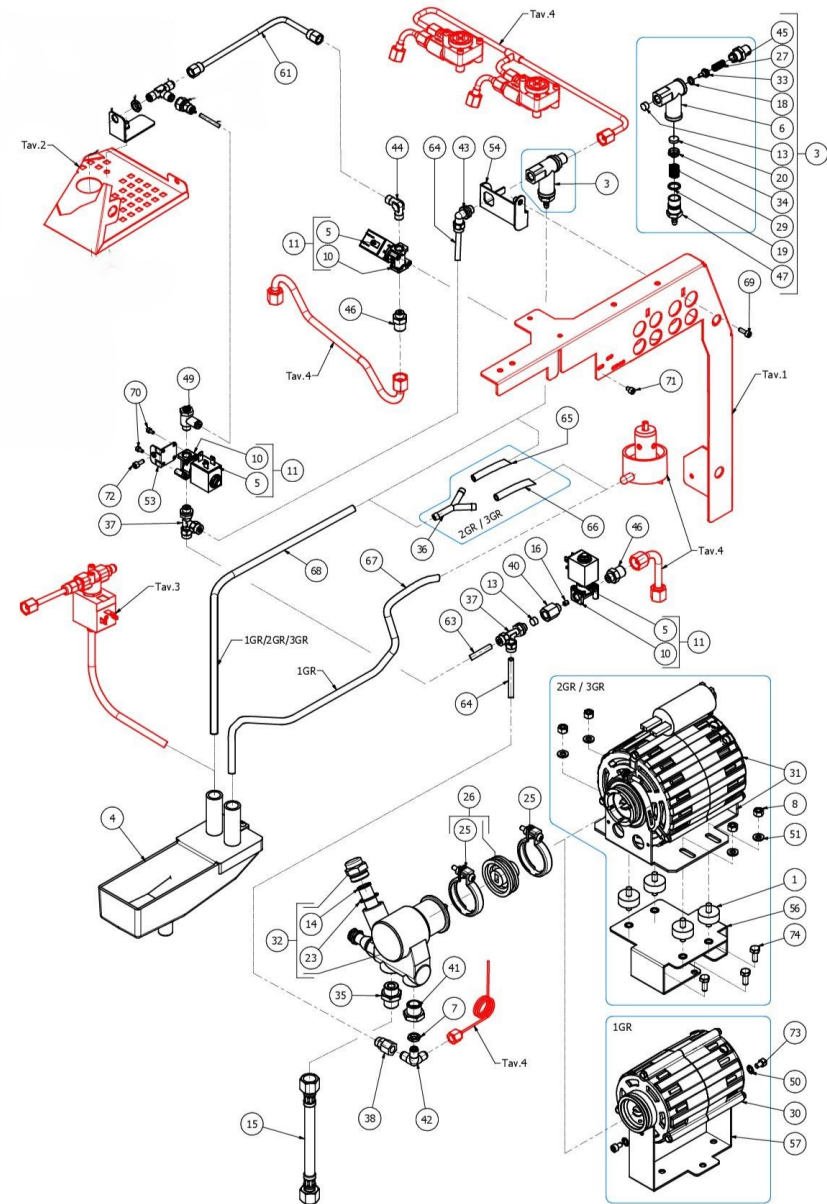

BEZZERA

ARCADIA NEW PID

TABLE 5
ARCADIA PID

POS	CODE	DESCRIPTION
40	5225310AL	FITTING MF 1/8
41	5302057AL	FITTING 1/8
42	7304505TR	FITTING 3 WAYS 1/8
43	7304536TR	UNION ELBOW D6 1/8" G RUVECO
44	7303001TR	UNION ELBOW 1/8
45	5302017AL	FITTING M12 ES16 H26.5 OT57USA
46	5302014AL	FITTING M13X1/8
47	5302077AL	FITTING PORT.M14X1 OTXTUBO6X4 OT57U
49	7402403	REGULATOR
50	7814002	NOTCHED WASHER D4
51	7815006	PLAIN WASHER D6 UNI 6592 FEZN
53	5057862LL	MIXER BRACKET ARCADIA W/COMPASSES
54	5057863LL	SUPPRESSION BRACKET ARCADIA
56	5038453LL	MOTOR BIG SUPPORT-BZ2013/ARCADIA
57	5038437LW	B2013 1/2GR. ENGINE SUPPORT
61	5162393LL	ARCADIA MIXER TUBE
63	5194640.01	TUBE PTFE 6X130
64	5194672	TUBE PTFE 6X120
65	5194646	SILICON TUBE 8X5X600
65	5194550	SILICON TUBE 8X5X400
65	5194540	SILICON TUBE 8X5X300
66	5194646	SILICON TUBE 8X5X600
66	5194550	SILICON TUBE 8X5X400
66	5194540	SILICON TUBE 8X5X300
67	5194671	SILICON TUBE 18X24X85
68	5194546	SILICON TUBE 8X5X100
68	5194547	SILICON TUBE 8X5X150
69	7816002	SCREW TCEI M4X12 UNI 5931 A2
70	7816016	SCREW TCEI M3X6
71	7816017	SCREW TCEI M4X6

BEZZERA

ARCADIA NEW PID

TABLE 5
ARCADIA PID