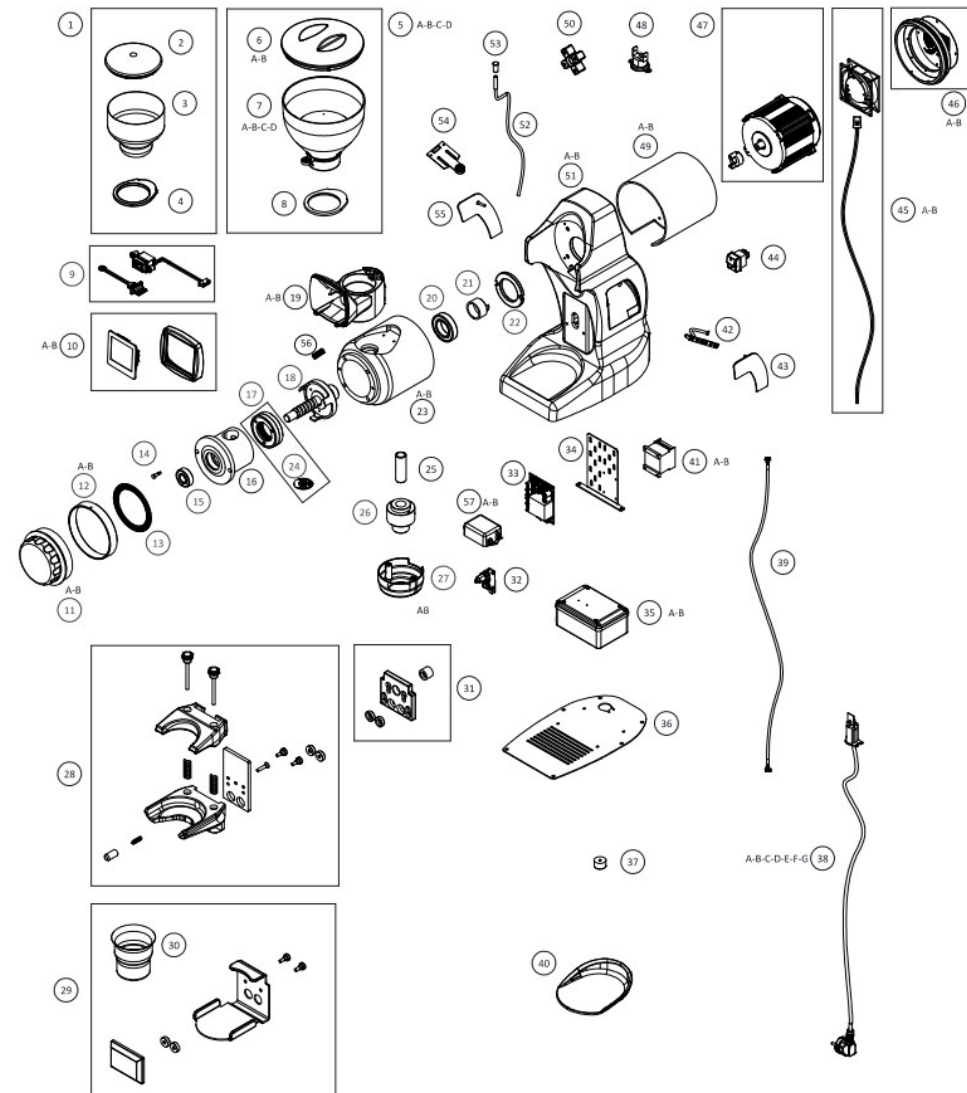

TABLE 1 - (from 26/01/2023)
SIRIOQ

TABLE 1 - (from 26/01/2023)
SIRIOQ

POS	CODE	DESCRIPTION
20	0Q260028	BEARING
21	0Q170853	TRAILING JOINT FOR GRIND-HOLDER
22	0Q170857	BEARING BLOCK RING
23	0Q170820	GRINDING ROOM - WHITE
23	0Q170818	GRINDING ROOM - BLACK
24	0Q180535	ANTISTATIC LAMINA
25	0Q130035	GLASS PIPE FOR COFFEE DISCHARGE
26	0Q170889	NOZZLE FOR COFFEE DISCHARGE
27	0Q160432	BOLT COVER - WHITE
27	0Q160431	BOLT COVER - BLACK
28	0QRMSR00012	ADJUSTABLE FILTER HOLDER FORK
29	0QRMSR00013	FORK WITH GLASS
30	0Q180234	FILTER COFFEE GLASS
31	0QRMSR00011	STEEL BRACKET + SWITCH SUPPORT
32	0Q210038	SWITCH
33	0Q130215	POWER CARD 230V - 110V
34	0Q180929	ELECTRONIC COMPONENT HOLDER BRACKET
35	0Q130225	INVERTER 250W - 230V
35	0Q130226	INVERTER 250W - 110V
36	0Q180119	BOTTOM BASE
37	0Q160119	RUBBER FOOT
38	0Q150094	USA CABLE + PLUG
38	0Q150084	UK CABLE + PLUG
38	0Q150080	AUSTRALIA CABLE + PLUG
38	0Q150049	BRASILE CABLE + PLUG
38	0Q150110	SWISS CABLE + PLUG
38	0Q150122	ISRAELE CABLE + PLUG
38	0Q150045	SCHUKO CABLE + PLUG
39	0Q150149	CARD-DISPLAY WIRING
40	0Q160420	COFFEE DISH

TABLE 1 - (from 26/01/2023)
SIRIOQ

TABLE 1 - (from 26/01/2023)
SIRIOQ

POS	CODE	DESCRIPTION
41	0Q210034	COIL MINI-CONTACTOR - 230V
41	0Q210036	COIL MINI-CONTACTOR - 110V
42	0Q150148	LED WIRING
43	0Q180256	RIGHT LED COVER
44	0Q210015	BIPOLAR SWITCH GREEN LIGHT
45	0Q130040	COOLING FAN - 230V
45	0Q130042	COOLING FAN - 110V
46	0QRMSR00008	MOTOR HOUSING BOTTOM - WHITE
46	0QRMSR00007	MOTOR HOUSING BOTTOM - BLACK
47	0QRMSR00006	MOTOR 110-230V WITH JUNCTION
48	0Q130043	CLOSE TERMOSTAT 50°C - OPEN 35°C
49	0Q170863	MOTOR COVER PIPE - WHITE
49	0Q170861	MOTOR COVER PIPE - BLACK
50	0Q160410	TOWING JOINT CLUTCH
51	0Q170808	WHITE BODY
51	0Q170806	BLACK BODY
52	0Q210003	MAGNETIC SENSOR
53	0Q160095	MAGNETIC SENSOR PLUG
54	0Q160063	HOPPER TAB
55	0Q180252	LEFT LED COVER
56	0Q230045	SPRING FOR FIXED GRIND-HOLDER
57	0Q150310	FILTER 230V
57	0Q150312	FILTER 110V