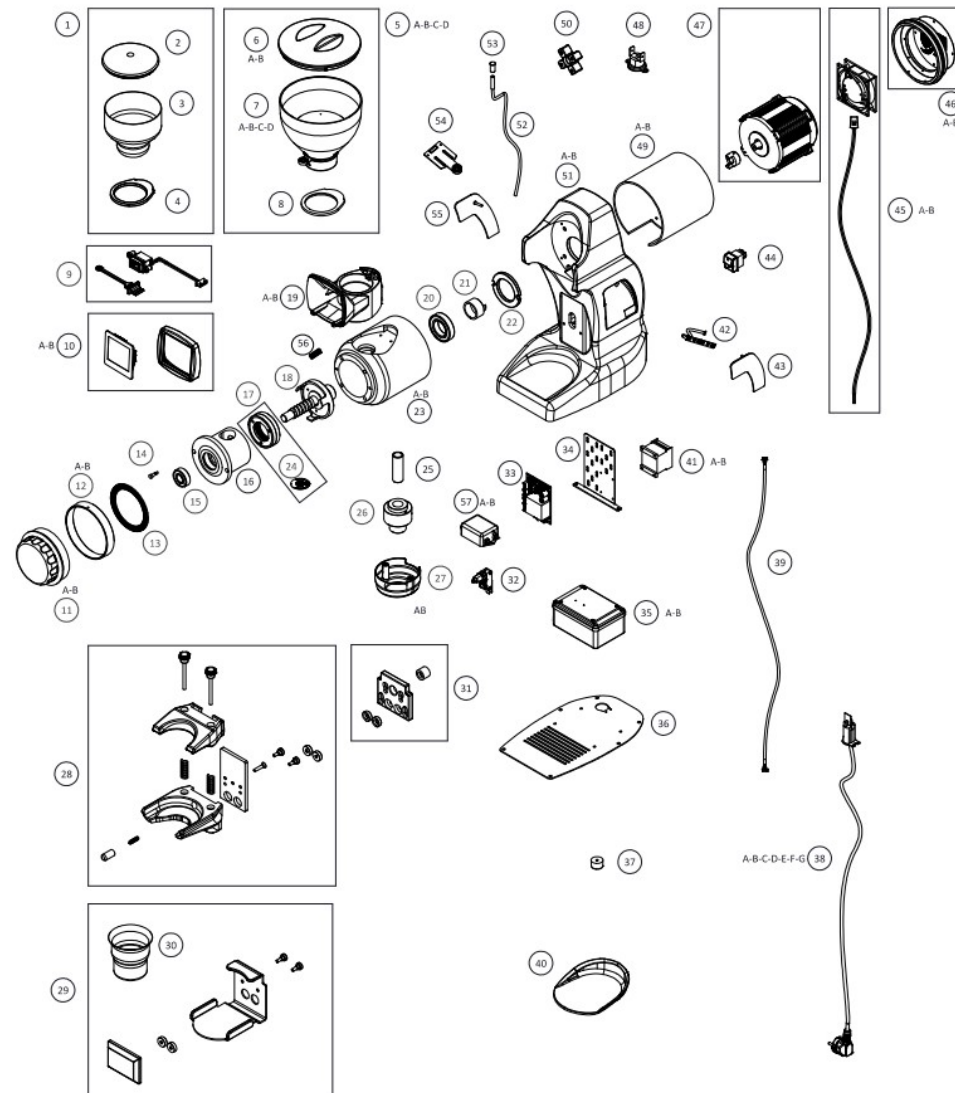

TABLE 1 - (from 26/01/2023)
SIRIOQ

TABLE 1 - (from 26/01/2023)
SIRIOQ

POS	CODE	DESCRIPTION
20	0Q260028	BEARING
21	0Q170853	TRAILING JOINT FOR GRIND-HOLDER
22	0Q170857	BEARING BLOCK RING
23	0Q170820	GRINDING ROOM - WHITE
23	0Q170818	GRINDING ROOM - BLACK
24	0Q180535	ANTISTATIC LAMINA
25	0Q130035	GLASS PIPE FOR COFFEE DISCHARGE
26	0Q170889	NOZZLE FOR COFFEE DISCHARGE
27	0Q160432	BOLT COVER - WHITE
27	0Q160431	BOLT COVER - BLACK
28	0QRMSR00012	ADJUSTABLE FILTER HOLDER FORK
29	0QRMSR00013	FORK WITH GLASS
30	0Q180234	FILTER COFFEE GLASS
31	0QRMSR00011	STEEL BRACKET + SWITCH SUPPORT
32	0Q210038	SWITCH
33	0Q130215	POWER CARD 230V - 110V
34	0Q180929	ELECTRONIC COMPONENT HOLDER BRACKET
35	0Q130225	INVERTER 250W - 230V
35	0Q130226	INVERTER 250W - 110V
36	0Q180119	BOTTOM BASE
37	0Q160119	RUBBER FOOT
38	0Q150094	USA CABLE + PLUG
38	0Q150084	UK CABLE + PLUG
38	0Q150080	AUSTRALIA CABLE + PLUG
38	0Q150049	BRASILE CABLE + PLUG
38	0Q150110	SWISS CABLE + PLUG
38	0Q150122	ISRAELE CABLE + PLUG
38	0Q150045	SCHUKO CABLE + PLUG
39	0Q150149	CARD-DISPLAY WIRING
40	0Q160420	COFFEE DISH