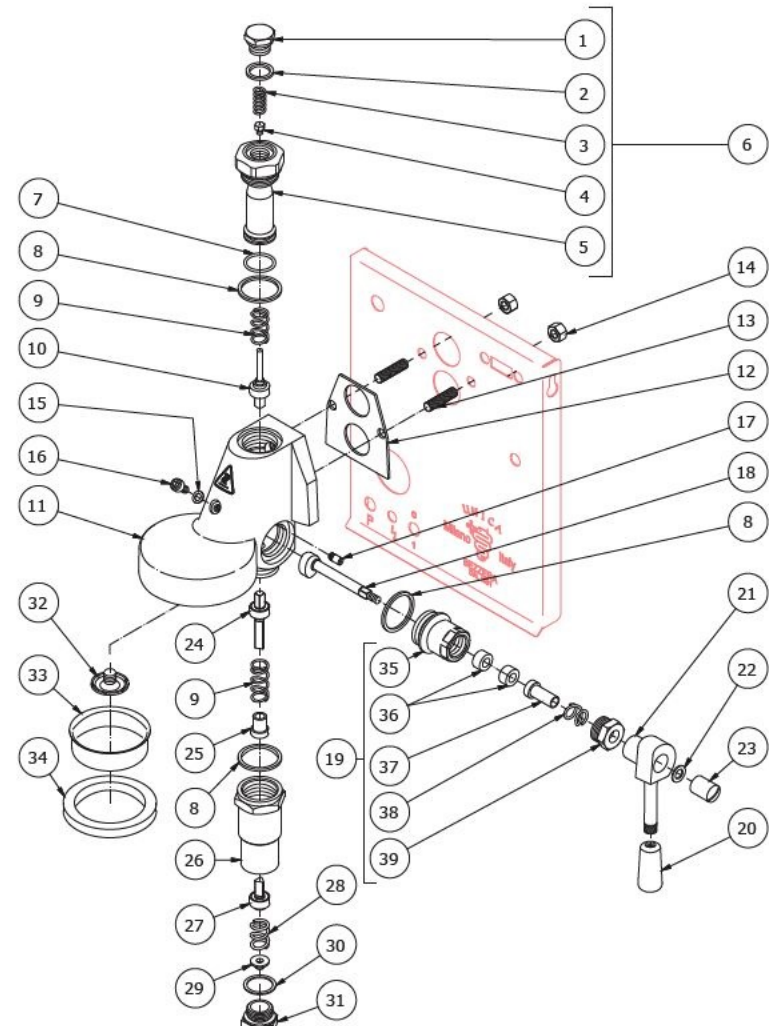

TABLE 4
UNICA

TABLE 5
UNICA

POS	CODE	DESCRIPTION
1	7479952	UPPER ASSY PLUG
2	7479953	GASKET TF 22X17X2
3	7479954	INOX FILTER D8,5X22
4	7479955	INJECTOR M6X0,75 HOLE D0,7
5	7479956	UPPER SLEEVE ASSY
6	7479933	INJECTOR D0.7 UPPER SLEEVE ASSY
7	7479934	GASKET OR 128 VITON
8	7479935	GASKET TF D35X30X2
9	7479936	DELIVERY VALVE SPRING
10	7479937	DELIVERY VALVE ASSY
11	7479940	DELIVERY GROUP BODY
12	7493011	INSULATING
13	5267013	TIE ROD M8 X 31 ASTM A193
14	7812607	NUT M8 UNI 5587 ASTM A194
15	7479938	GASKET TF D10X6X1
16	7479939	SCREW TCE M6X8
17	7479951	CAM STOP PIN </td
18	7479950	CAM SHAFT </td
19	7479949	CAM FLANGE ASSY </td
20	7371511.01	LEVER KNOB
21	7479931	DELIVERY LEVER
22	7479947	WASHER D8
23	7479948	CAP D15XM6
24	7479946	ASSEMBLY VALVE
25	7479942	SPRING GUIDE BUSHING
26	7479957	LOWER SLEEVE ASSY
27	7479943	ASSEMBLY RELIEF VALVE
28	7479944	DRAIN SPRING
29	7479945	JET-BREAKER BUSHING D15X6
30	7479960	GASKET TF D26x21x2

TABLE 5
UNICA

TABLE 5
UNICA

POS	CODE	DESCRIPTION
31	7479961	GROUP BOTTOM FITTING
32	7479941	SPRAYER D30
33	5471022	SHOWER FILTER
34	5493039	UNDERCUP GASKET
35	7479967	CAM FLANGE
36	7479968	WASHER EP709 15,5X7,5X4
37	7479969	BUSHING
38	7479970	SPRING
39	7479971	PLUG CHROMED