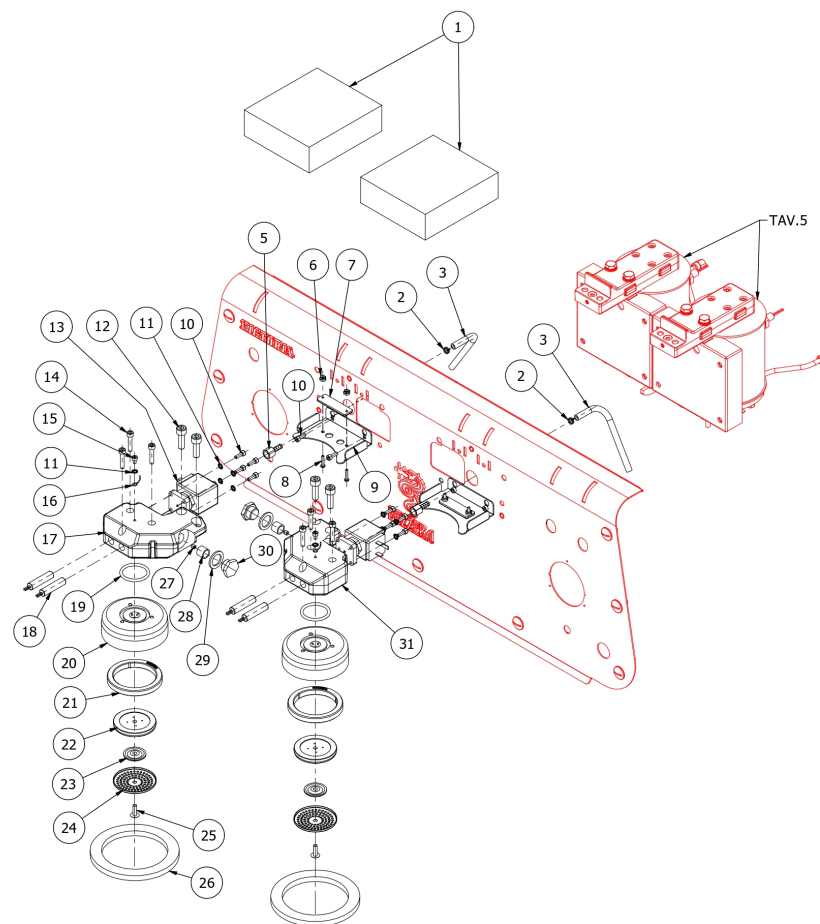

TABLE 4
VICTORIA 2 GR

TABLE 4
VICTORIA 2 GR

POS	CODE	DESCRIPTION
31	5283065.02AL	DELIVERY BODY GROUP 2°/3°GR

TABLE 4
VICTORIA 2 GR

TABLE 4
VICTORIA 3 GR

POS	CODE	DESCRIPTION
1	9991023	GROUP DELIVERY COVER
2	7611516	CLAMP 10086
3	5194551	HOSE Ø 8x5 SILICONE L=450 1GR
4	5194698	SILICON PIPE
5	5370313	GROUP E.VALVE DRAIN RUBBER HOLDER
6	5195003	M3 SLIDE NUT
7	7663623	WHITE LED 12V
8	7809811	PLASTIC SCREW TCI M3X16 DIN85
9	5058488LW	INFERIOR COVER
10	7816002	SCREW TCEI M4X12 UNI 5931 A2
11	7814001	WASHER D4 DIN 6798A A2
12	7816015	SCREW TCEI M8X25 UNI 5931 A2
13	7702421	VALVE 3 WAYS ODE 220V 60HZ RUBINO
13	7702217	SOLENOID VALVE 3 WAYS ODE 230/240V
14	7816021	SCREW TCEI M5X25 UNI 5931 A2
15	7816017	SCREW TCEI M4X6
16	7666003	PROBE RING FOR PID
17	5283064.02AL	DELIVERY BODY GROUP 1°GR
18	5963182.01	ASSY HEATING ELEMENT CARTRIDGE
19	7496004.01	GASKET OR 139 VITON FDA
20	5280505TW-AL	COUPLING RING D88.5X29.3 DENICROMAL
21	7493025	GASKET RING H8,5 65SH BLUE
22	5285512AL	SHOWER-HOLDER FOR DIFFUSION
23	5285513AL	DIFFUSOR
24	5470515.03	SHOWER D57 BEZZERA LOGO
25	7809903	SCREWS POLIERS M5X16 A4 AISI316
26	5493055	COUPLING RING EXTERIOR GASKET
27	5223024	JET M5X5 HOLE D0.8 OT
28	5471002	FILTER D13.5 H11 AISI 304
29	5492022	GASKET D25 X 17 X 2 ASBESTOS FREE