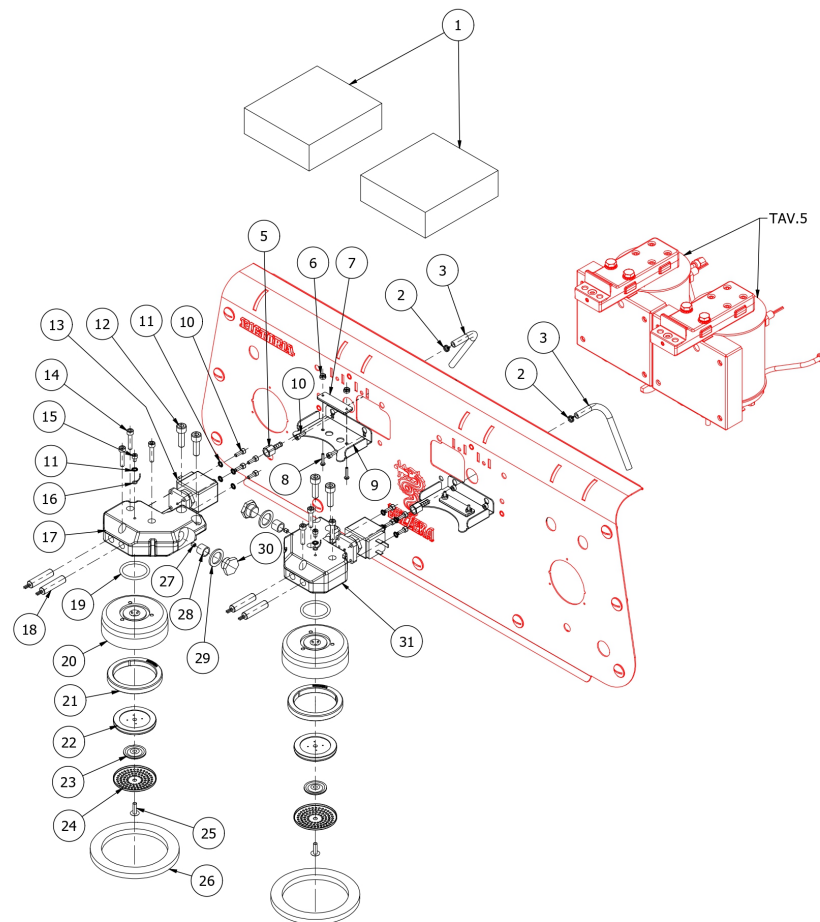

TABLE 4
VICTORIA 2 GR

POS	CODE	DESCRIPTION
1	9991023	GROUP DELIVERY COVER
2	7611516	CLAMP 10086
3	5194549	HOSE Ø 8x5 SILICONE L=350
5	5370313	GROUP E.VALVE DRAIN RUBBER HOLDER
6	5195003	M3 SLIDE NUT
7	7663623	WHITE LED 12V
8	7809811	PLASTIC SCREW TCI M3X16 DIN85
9	5058488LW	INFERIOR COVER
10	7816002	SCREW TCEI M4X12 UNI 5931 A2
11	7814001	WASHER D4 DIN 6798A A2
12	7816015	SCREW TCEI M8X25 UNI 5931 A2
13	7702421	VALVE 3 WAYS ODE 220V 60HZ RUBINO
13	7702217	SOLENOID VALVE 3 WAYS ODE 230/240V
14	7816021	SCREW TCEI M5X25 UNI 5931 A2
15	7816017	SCREW TCEI M4X6
16	7666003	PROBE RING FOR PID
17	5283064.02AL	DELIVERY BODY GROUP 1°GR
18	5963182.01	ASSY HEATING ELEMENT CARTRIDGE
19	7496004.01	GASKET OR 139 VITON FDA
20	5280505TW-AL	COUPLING RING D88.5X29.3 DENICROMAL
21	7493025	GASKET RING H8,5 65SH BLUE
22	5285512AL	SHOWER-HOLDER FOR DIFFUSION
23	5285513AL	DIFFUSOR
24	5470515.03	SHOWER D57 BEZZERA LOGO
25	7809903	SCREWS POLIERS M5X16 A4 AISI316
26	5493055	COUPLING RING EXTERIOR GASKET
27	5223024	JET M5X5 HOLE D0.8 OT
28	5471002	FILTER D13.5 H11 AISI 304
29	5492022	GASKET D25 X 17 X 2 ASBESTOS FREE
30	5226403AL	PLUG 3/8

TABLE 4
VICTORIA 2 GR