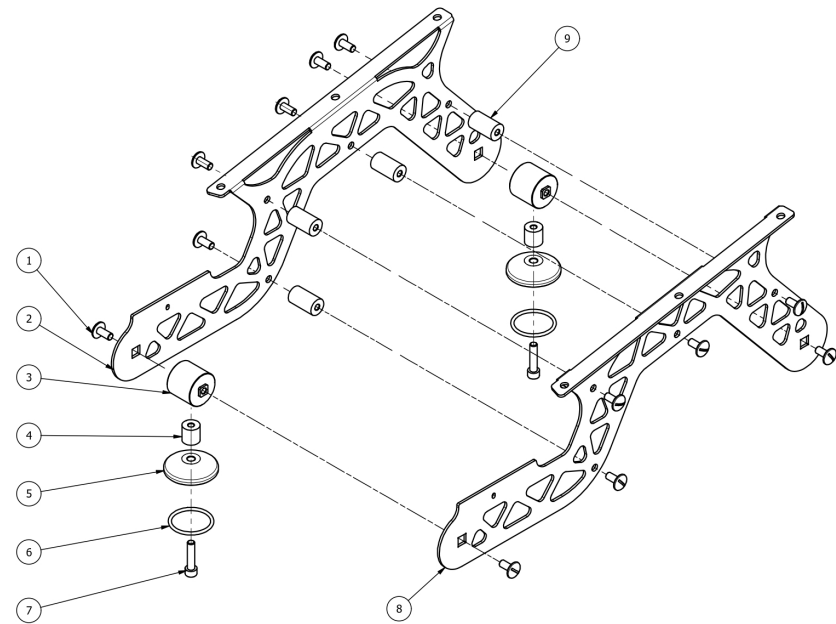

TABLE 2
VICTORIA 2-3 GR

POS	CODE	DESCRIPTION
1	7809906DL	SCREWS POELIER M8X16 A2 AISI304
2	5059000LW	LEFT FOOT
3	5266200MP	SPACER SUPPORT FOOT
4	5262207MP	SPACER FOR FOOT
5	5266201MP	FOOT
6	7496100	GASKET OR 826 D3,53X42.86 NBR
7	7816025	SCREW TCEI M8X35 UNI 5931 A2
8	5059001LW	RIGHT FOOT
9	5262206MP	SPACER FOOT

TABLE 2
VICTORIA 2-3 GR