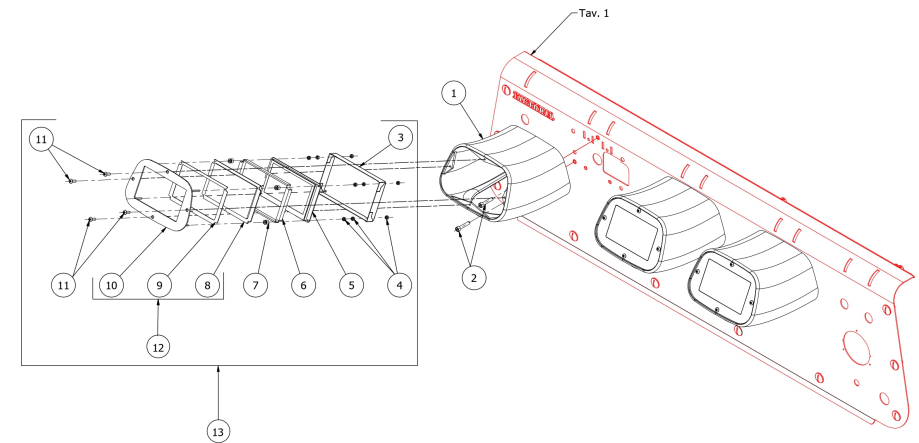

TABLE 3
VICTORIA 2-3 GR

POS	CODE	DESCRIPTION
1	5289909MP	COVER DISPLAY
2	7816021	SCREW TCEI M5X25 UNI 5931 A2
3	5053049LW	COVER DISPLAY VICT.
4	5195004	NUT M3
5	7431512R	DISPLAY.TFT 4,3
6	5493054	GASKET DISPLAY 4.3
7	5191517.01	PLASTIC SPACER
8	5370017	PLEXIGLASS DISPLAY
9	5521542	BIADHESIVE FOR PLEXY
10	5058483YC	DISPLAY COVER WHITE
10	5058483VT	DISPLAY COVER VICT. RED3000
10	5058483YV	DISPLAY COVER VICT.GREEN RAL6003
10	5058483VN	DISPLAY COVER BLACK
11	7819901	SCREW TBEI M4X12 ISO 7380 A2 INOX
12	5058483YVR	MASK DISPLAY VICT.GREEN RAL6003
12	5058483VNR	MASK DISPLAY VICT.MATT BLACK
12	5058483YCR	MASK DISPLAY VICT.MATT PEARL WHITE
12	5058483VTR	MASK DISPLAY VICT. GLOSS RED
13	5963215.05	ASSY DISP.4,3
13	5963213.05	ASSY DISP.4,3
13	5963210.05	ASSY DISP.4,3
13	5963343	ASSY DISP.4,3

TABLE 3
VICTORIA 2-3 GR