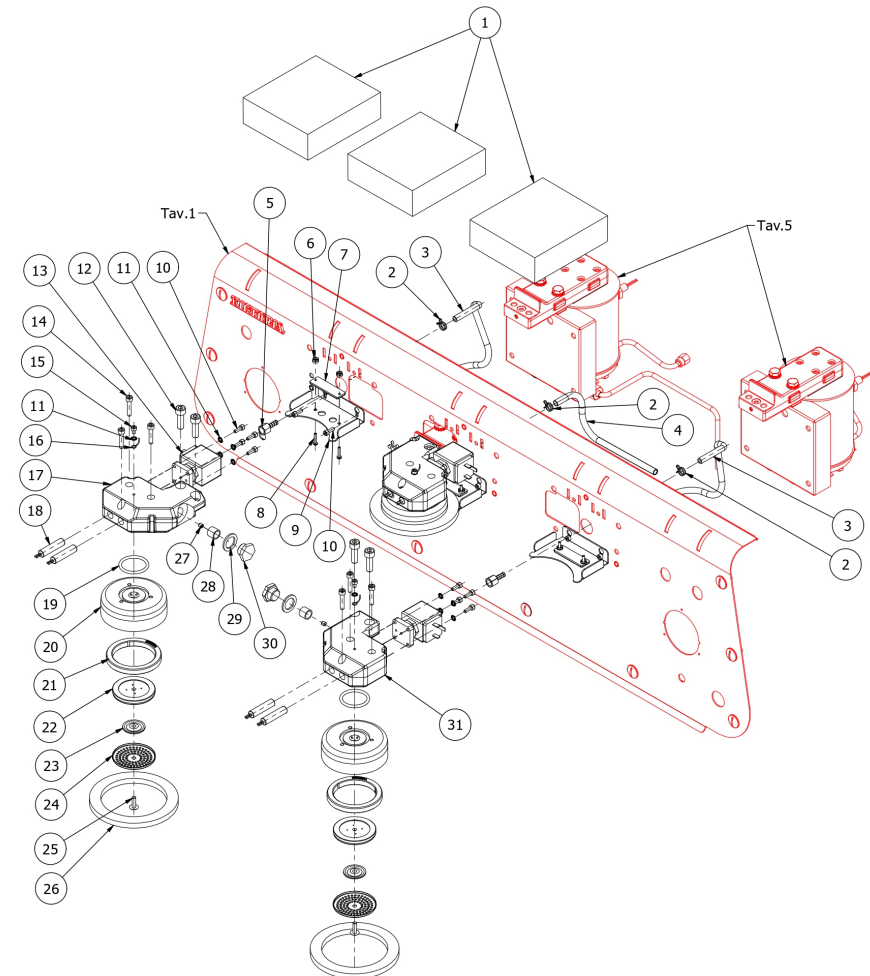

TABLE 4
VICTORIA 3 GR

POS	CODE	DESCRIPTION
1	9991023	GROUP DELIVERY COVER
2	7611516	CLAMP 10086
3	5194551	HOSE Ø 8x5 SILICONE L=450 1GR
4	5194698	SILICON PIPE
5	5370313	GROUP E.VALVE DRAIN RUBBER HOLDER
6	5195003	M3 SLIDE NUT
7	7663623	WHITE LED 12V
8	7809811	PLASTIC SCREW TCI M3X16 DIN85
9	5058488LW	INFERIOR COVER
10	7816002	SCREW TCEI M4X12 UNI 5931 A2
11	7814001	WASHER D4 DIN 6798A A2
12	7816015	SCREW TCEI M8X25 UNI 5931 A2
13	7702421	VALVE 3 WAYS ODE 220V 60HZ RUBINO
13	7702217	SOLENOID VALVE 3 WAYS ODE 230/240V
14	7816021	SCREW TCEI M5X25 UNI 5931 A2
15	7816017	SCREW TCEI M4X6
16	7666003	PROBE RING FOR PID
17	5283064.02AL	DELIVERY BODY GROUP 1°GR
18	5963182.01	ASSY HEATING ELEMENT CARTRIDGE
19	7496004.01	GASKET OR 139 VITON FDA
20	5280505TW-AL	COUPLING RING D88.5X29.3 DENICROMAL
21	7493025	GASKET RING H8,5 65SH BLUE
22	5285512AL	SHOWER-HOLDER FOR DIFFUSION
23	5285513AL	DIFFUSOR
24	5470515.03	SHOWER D57 BEZZERA LOGO
25	7809903	SCREWS POLIERS M5X16 A4 AISI316
26	5493055	COUPLING RING EXTERIOR GASKET
27	5223024	JET M5X5 HOLE D0.8 OT
28	5471002	FILTER D13.5 H11 AISI 304
29	5492022	GASKET D25 X 17 X 2 ASBESTOS FREE

TABLE 4
VICTORIA 3 GR